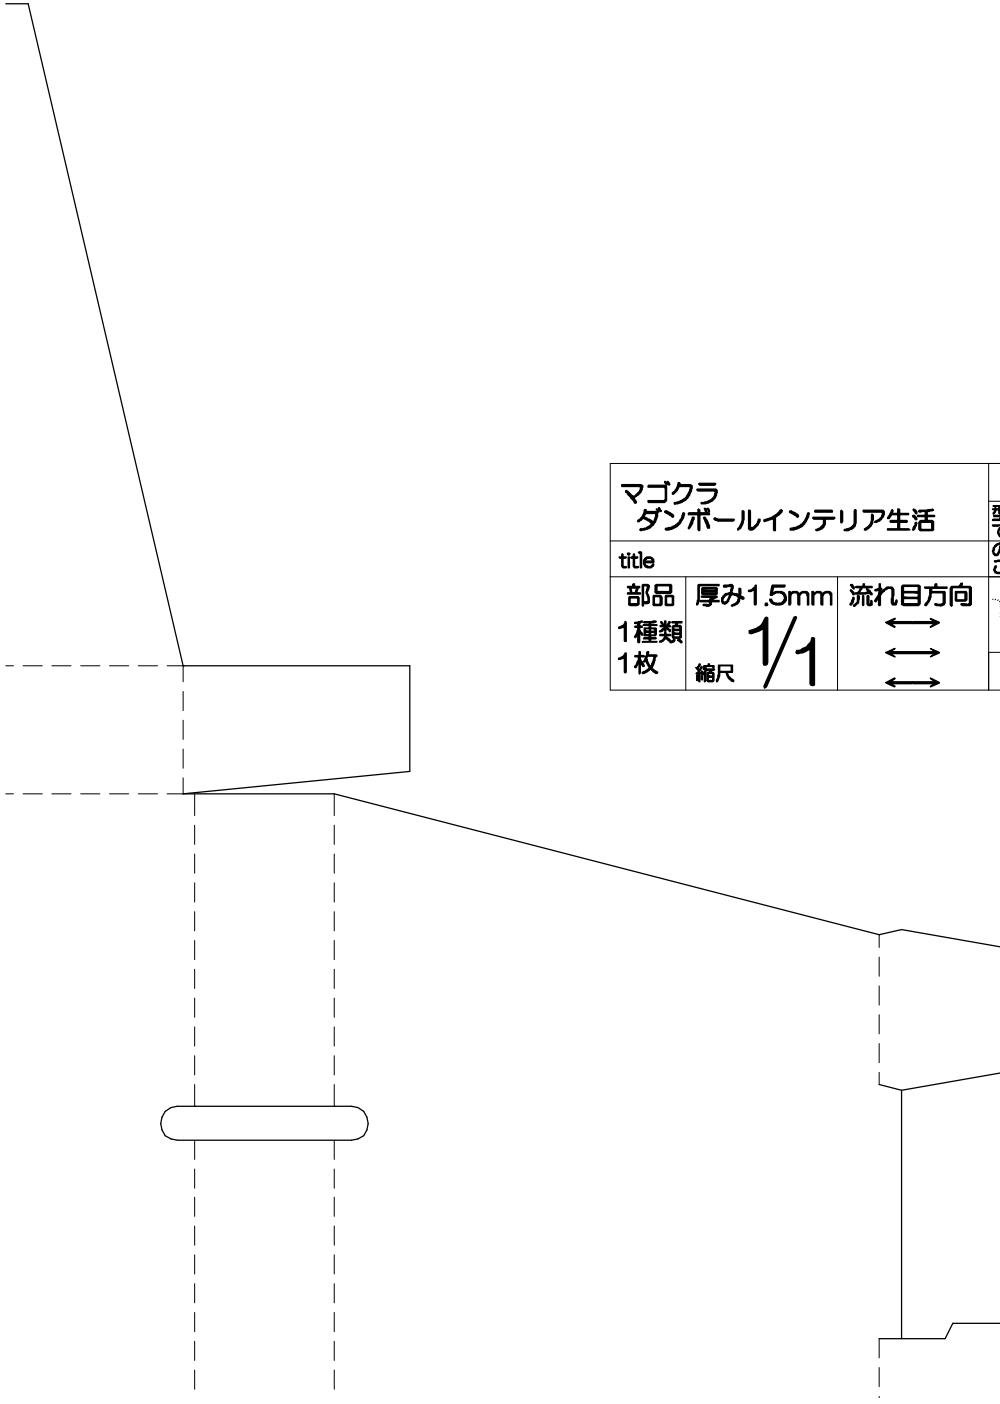

印刷したら、A4用紙6枚を下図のように貼り合わせます。

- キリトリ線
- - - - - ヤマオリ線
- - - - - タニオリ線

マゴクラ ダンボールインテリア生活			ウォールクロック	
title			型紙	
部品	厚み1.5mm	流れ目方向	1枚目/ 6枚中	
1種類 1枚	縮尺 1/1			
			magocraft design office	

————— キリトリ線

- - - - - ヤマオリ線

————— タニオリ線

マゴクラ ダンボールインテリア生活			ウォールクロック	
title			型紙の複製は個人使用に制限されています。団体や会社で複製を使用することはできません。また作品を著作者の許可なく、または営利目的で二次利用することはご遠慮くださいますようお願いいたします。	
部品	厚み 1.5mm	流れ目方向	 magocraft design office	型紙
1種類 1枚	縮尺 1/1			2枚目/ 6枚中

- キリトリ線
- - - - - ヤマオリ線
- · - · - タニオリ線

マゴクラ ダンボールインテリア生活			ウォールクロック	
title			型紙の複製は個人使用に制限されています。団体や会社で複製を使用することはできません。また作品を著作者の許可なく、または営利目的で二次利用することは遠慮くださいますようお願いいたします。	
部品 1種類 1枚	厚み1.5mm 1/1 縮尺	流れ目方向 ↔ ↔ ↔	<i>magocraft</i> magocraft design office	型紙 3枚目/ 6枚中

————— キリトリ線
 - - - - - ヤマオリ線
 - · - · - タニオリ線

マゴクラ ダンボールインテリア生活			ウォールクロック	
title			型紙	
部品 1種類 1枚	厚み1.5mm 1/1 縮尺	流れ目方向 ↔ ↔ ↔	6枚目/ 6枚中	
			magocraft design office	