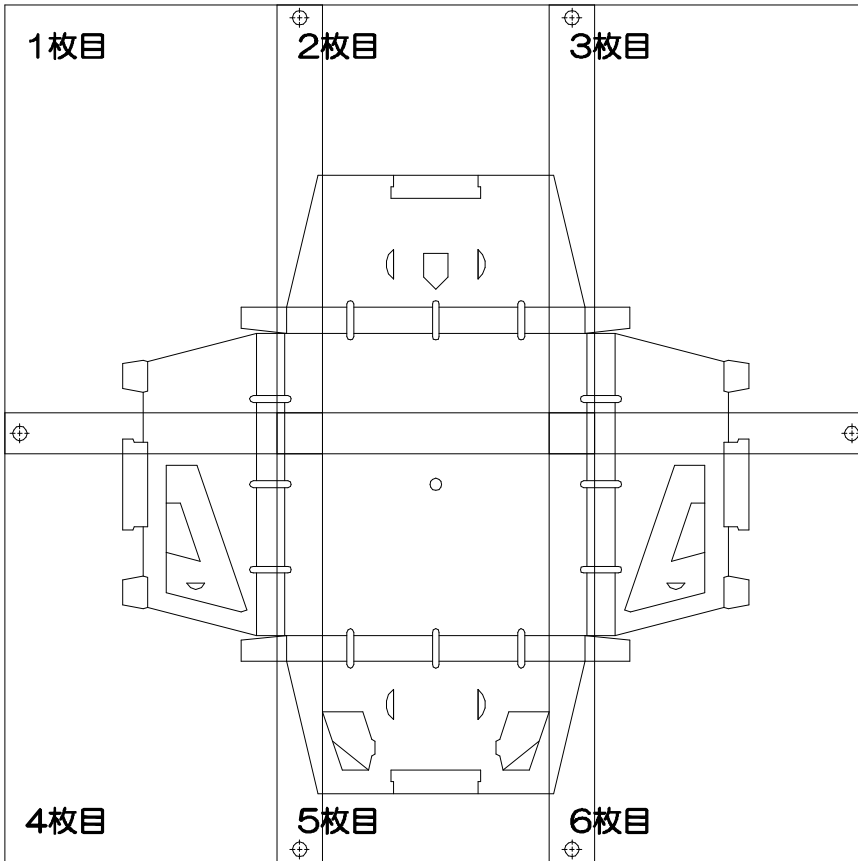

印刷したら、A4用紙6枚を下図のように貼り合わせます。

- キリトリ線
- - - - - ヤマオリ線
- - - - - タニオリ線

マゴクラ ダンボールインテリア生活			ウォールクロック	
title			型紙	
部品	厚み1.5mm	流れ目方向	1枚目/ 6枚中	
1種類 1枚	縮尺 1/1			
			magocraft design office	

————— キリトリ線

- - - - - ヤマオリ線

————— タニオリ線

マゴクラ ダンボールインテリア生活			ウォールクロック	
title			型紙の複製は個人使用に制限されています。団体や会社で複製を使用することはできません。また作品を著作者の許可なく、または営利目的で二次利用することはご遠慮くださいますようお願いいたします。	
部品	厚み 1.5mm	流れ目方向	 magocraft design office	型紙
1種類 1枚	縮尺 1/1			2枚目/ 6枚中

- キリトリ線
- - - - - ヤマオリ線
- · - · - タニオリ線

マゴクラ ダンボールインテリア生活			ウォールクロック	
title			型紙の複製は個人使用に制限されています。団体や会社で複製を使用することはできません。また作品を著作者の許可なく、または営利目的で二次利用することは遠慮くださいますようお願いいたします。	
部品 1種類 1枚	厚み1.5mm 1/1 縮尺	流れ目方向 ↔ ↔ ↔	<i>magocraft</i> magocraft design office	型紙 3枚目/ 6枚中

————— キリトリ線
 - - - - - ヤマオリ線
 - · - · - タニオリ線

マゴクラ ダンボールインテリア生活			ウォールクロック	
title			型紙	
部品 1種類 1枚	厚み1.5mm 1/1 縮尺	流れ目方向 ↔ ↔ ↔	6枚目/ 6枚中	
			magocraft design office	