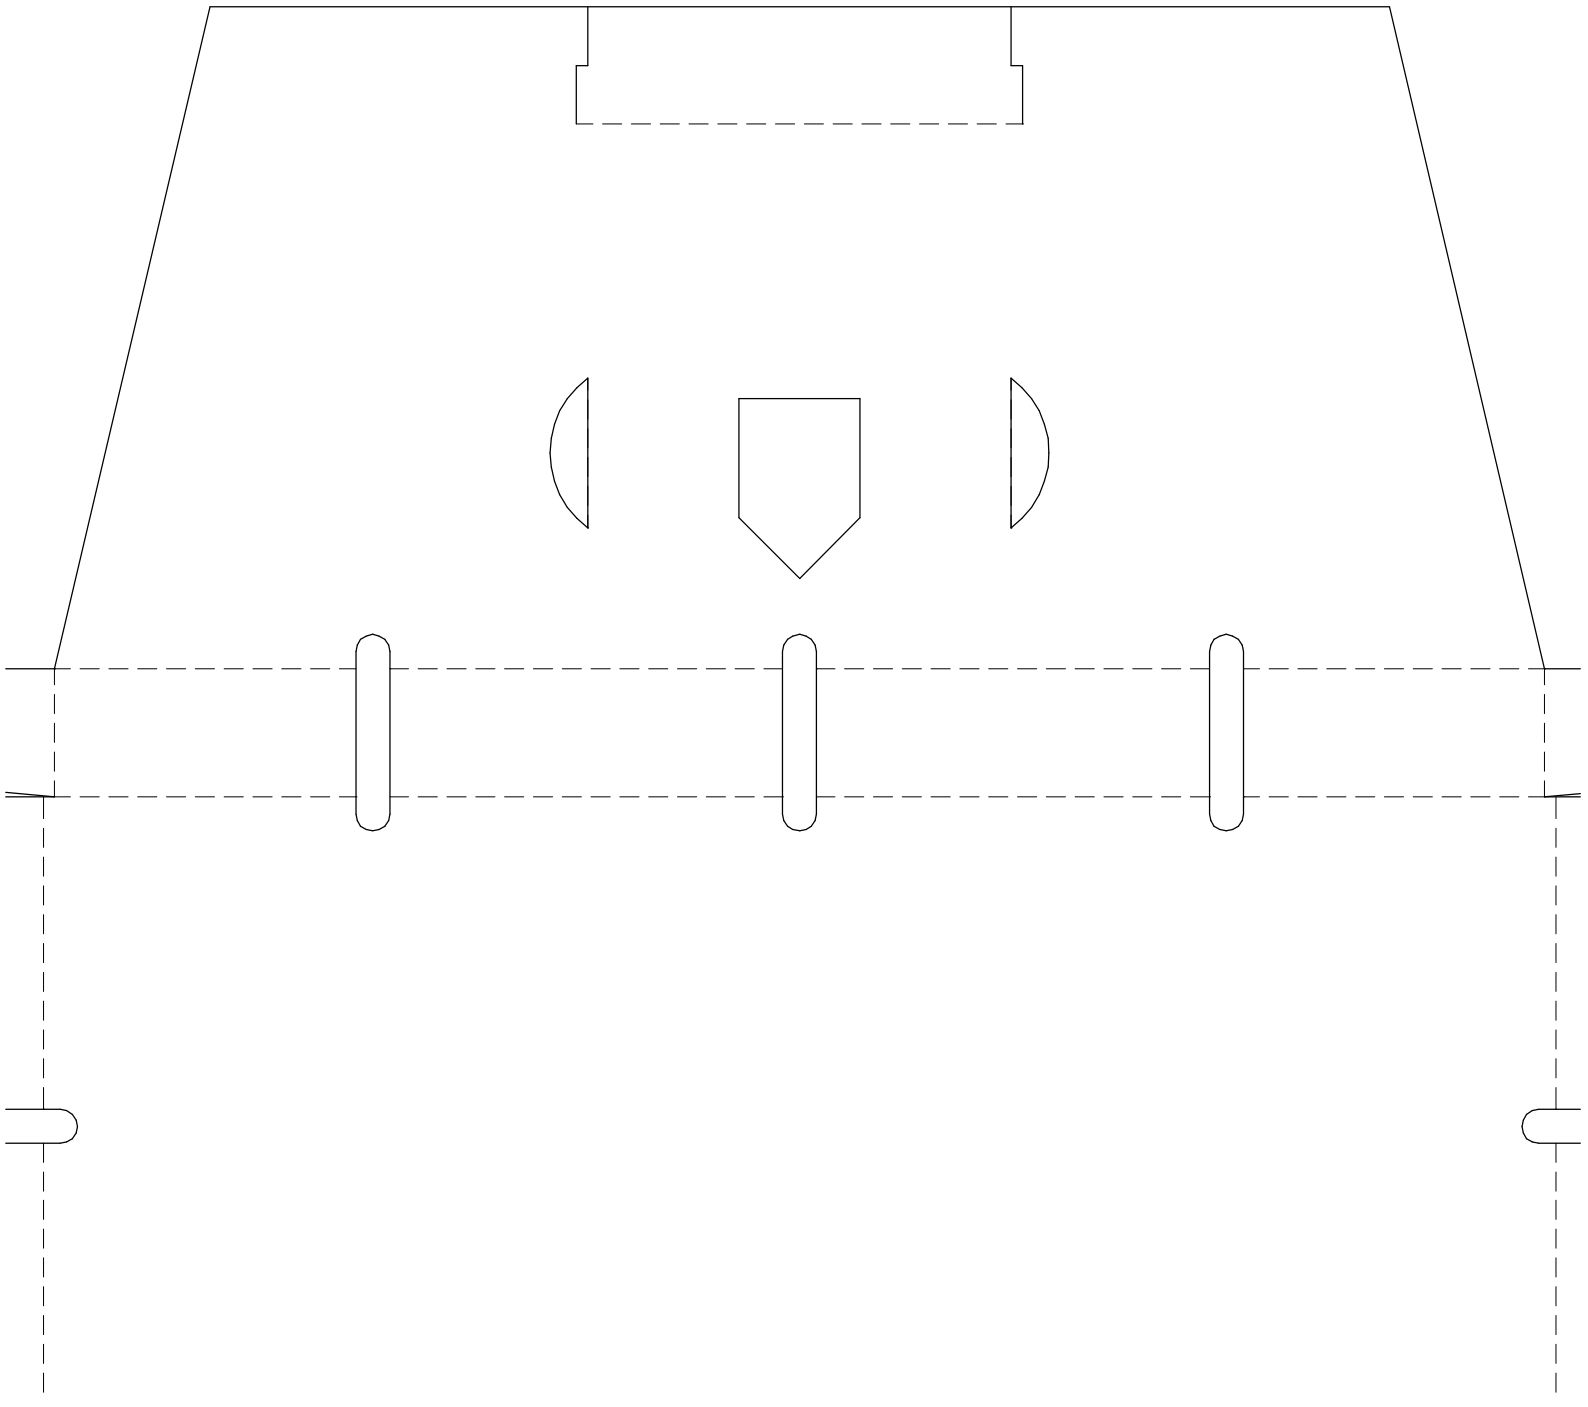

印刷したら、A4用紙6枚を下図のように貼り合わせます。

- キリトリ線
- - - - - ヤマオリ線
- - - - - タニオリ線

マゴクラ ダンボールインテリア生活			ウォールクロック	
title			型紙	
部品	厚み1.5mm	流れ目方向	1枚目/ 6枚中	
1種類 1枚	縮尺 1/1			
			magocraft design office	

————— キリトリ線

- - - - - ヤマオリ線

————— タニオリ線

マゴクラ ダンボールインテリア生活			ウォールクロック	
title			型紙の複製は個人使用に制限されています。団体や会社で複製を使用することはできません。また作品を著作者の許可なく、または営利目的で二次利用することはご遠慮くださいますようお願いいたします。	
部品	厚み 1.5mm	流れ目方向	 magocraft design office	型紙
1種類 1枚	縮尺 1/1			2枚目/ 6枚中

- キリトリ線
- - - - - ヤマオリ線
- · - · - タニオリ線

マゴクラ ダンボールインテリア生活			ウォールクロック	
title			型紙の複製は個人使用に制限されています。団体や会社で複製を使用することはできません。また作品を著作者の許可なく、または営利目的で二次利用することは遠慮くださいますようお願いいたします。	
部品 1種類 1枚	厚み1.5mm 1/1 縮尺	流れ目方向 ↔ ↔ ↔	<i>magocraft</i> magocraft design office	型紙 3枚目/ 6枚中

————— キリトリ線
 - - - - - ヤマオリ線
 - · - · - タニオリ線

マゴクラ ダンボールインテリア生活			ウォールクロック	
title			型紙	
部品 1種類 1枚	厚み1.5mm 1/1 縮尺	流れ目方向 ↔ ↔ ↔	6枚目/ 6枚中	
			magocraft design office	