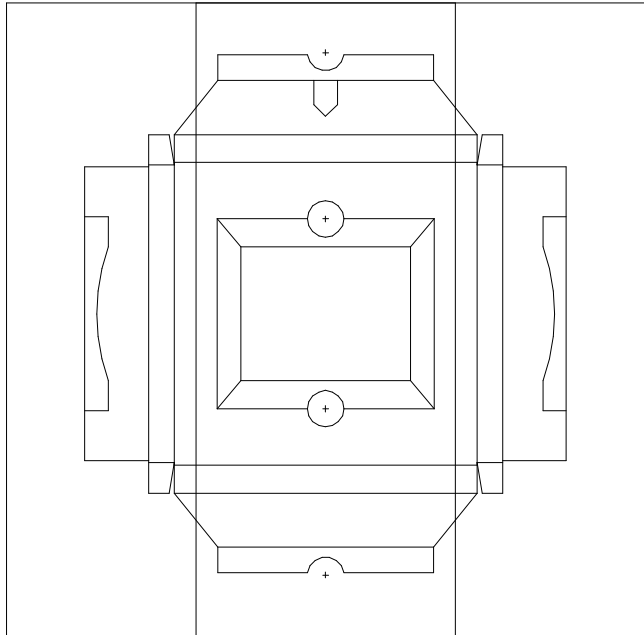

印刷したら、A3二枚を下図のように貼り合わせます。

マゴクラ ダンボールインテリア生活 title	部品 1種類 1枚	厚み1.5mm 縮尺 1/1	CDフレーム 型紙の複製は個人使用に制限されています。団体や会社で複製を使用することはできません。また作品を著作権の許可なく、または営利目的で二次利用することはできません。ご了承くださいませ。	流れ目方向 ←→ ←→ ←→	magocraft magocraft design office	型紙 1枚目/ 2枚中
----------------------------	-----------------	-------------------	---	-------------------------	--------------------------------------	-------------------

①先にこっちを貼り合わせます

②後からこっちを貼り合わせます

②後からこっちを貼り合わせます

————— キリトリ線
 - - - - - ヤマオリ線

マゴクラ ダンボールインテリア生活 title	部品	厚み1.5mm	CDフレーム	流れ目方向 ←→ ←→ ←→	 magocraft design office	型紙 2枚目/ 2枚中
	1種類 1枚	縮尺	1/1			