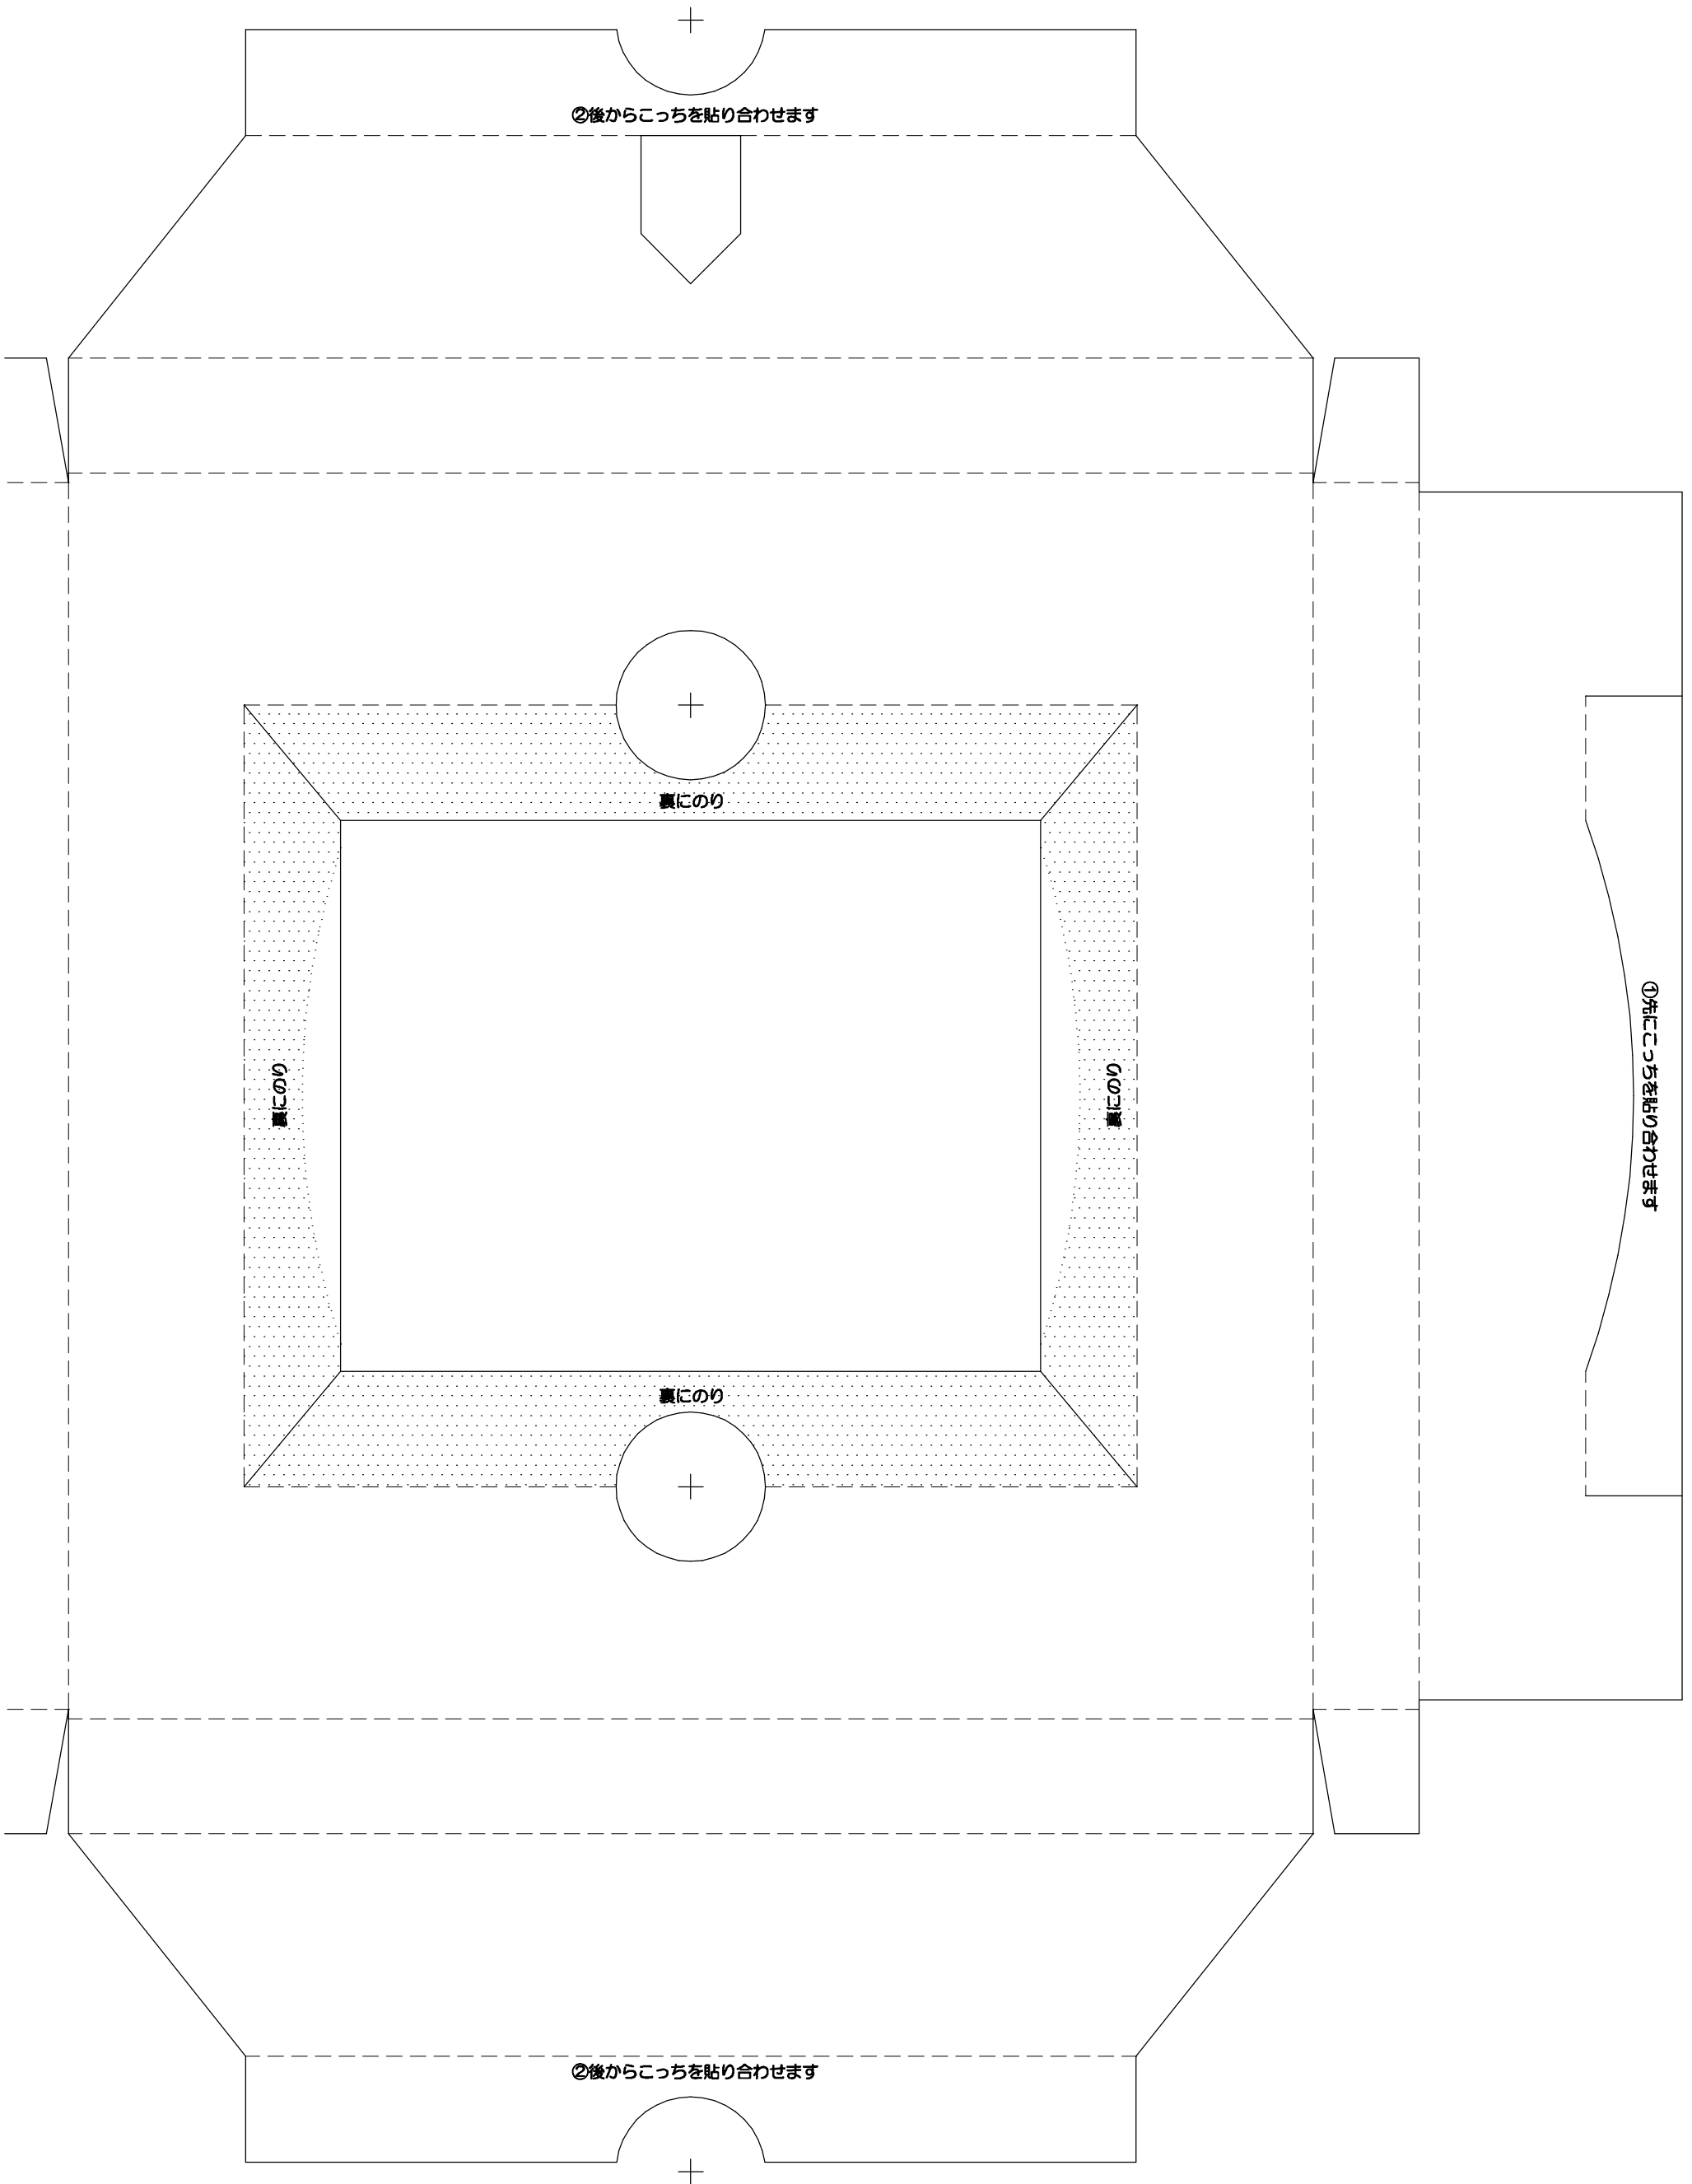

印刷したら、A3二枚を下図のように貼り合わせます。

マゴクラ ダンボールインテリア生活 title	部品 1種類 1枚	厚み1.5mm 縮尺 1/1	CDフレーム 型紙の複製は個人使用に制限されています。団体や会社で複製を使用することはできません。また作品を著作権の許可なく、または営利目的で二次利用することはできません。ご了承くださいませ。	流れ目方向 ←→ ←→ ←→	magocraft magocraft design office	型紙 1枚目/ 2枚中
----------------------------	-----------------	-------------------	---	-------------------------	--------------------------------------	-------------------

①先にこっちを貼り合わせます

②後からこっちを貼り合わせます

②後からこっちを貼り合わせます

————— キリトリ線
 - - - - - ヤマオリ線

マゴクラ ダンボールインテリア生活 title	部品	厚み1.5mm	CDフレーム	流れ目方向 ←→ ←→ ←→	 magocraft design office	型紙 2枚目/ 2枚中
	1種類 1枚	縮尺	1/1			