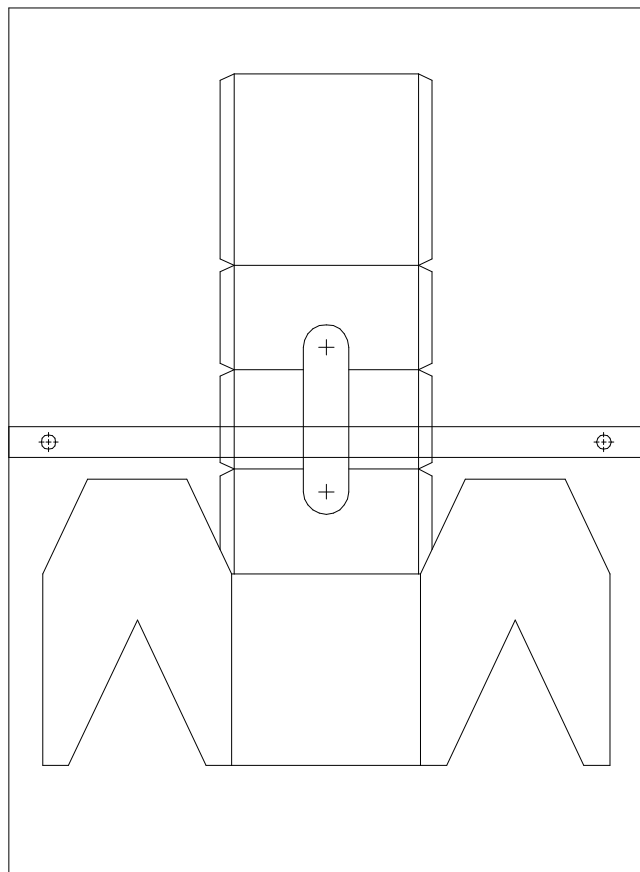

印刷したら、A3用紙2枚を下図のように貼り合わせます。

- キリトリ線
- ヤマオリ線
- タニオリ線

マゴクラ		スクエアティッシュボックス	
ダンボールインテリア生活		型紙の複製は個人使用に制限されています。団体や会社で複製を使用することはできません。また作品を著作者の許可なく、または営利目的で二次利用することはご遠慮くださいますようお願いいたします。	
部品	厚み1.5mm	流れ目方向	型紙
2種類	縮尺 1/1	↑ ↓	1枚目/
2枚			2枚中
magocraft		magocraft design office	

マゴクラ ダンボールインテリア生活		スクエアティッシュボックス	
title		型紙の複製は個人使用に制限されています。団体や会社で複製を使用することはできません。また作品を著作権者の許可なく、または営利目的で二次利用することはご遠慮くださいますようお願いいたします。	
部品 2種類 2枚	厚み1.5mm 縮尺 1/1	流れ目方向 ↑↑↑	型紙 2枚目/ 2枚中
		magocraft design office	

- キリトリ線
- - - - - ヤマオリ線
- · - · - タニオリ線

印刷したら、A3用紙2枚を下図のように貼り合わせます。

- キリトリ線
- ヤマオリ線
- タニオリ線

マゴクラ		スクエアティッシュボックス	
ダンボールインテリア生活		型紙の複製は個人使用に制限されています。団体や会社で複製を使用することはできません。また作品を著作者の許可なく、または営利目的で二次利用することはご遠慮くださいますようお願いいたします。	
部品	厚み1.5mm	流れ目方向	型紙
2種類	縮尺 1/1	↑ ↓	1枚目/
2枚			/2枚中
magocraft design office		magocraft	

————— キリトリ線
 - - - - - ヤマオリ線
 - - - - - タニオリ線

マゴクラ ダンボールインテリア生活			スクエアティッシュボックス	
title			型紙の複製は個人使用に制限されています。団体や会社で複製を使用することはできません。また作品を著作者の許可なく、または営利目的で二次利用することはご遠慮くださいますようお願いいたします。	
部品	厚み1.5mm	流れ目方向	 magocraft design office	型紙
2種類 2枚	縮尺 1/1	↑ ↓ ↑ ↓		2枚目 / 2枚中