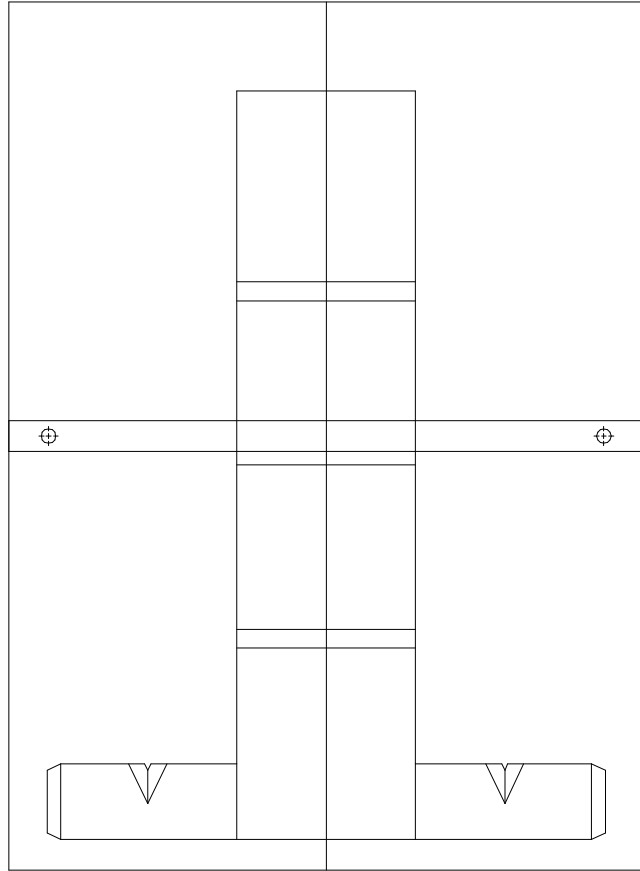

印刷したら、A3用紙2枚を下図のように貼り合わせます。

- キリトリ線
- ヤマオリ線
- タニオリ線

マゴクラ		スクエアティッシュボックス	
ダンボールインテリア生活		型紙の複製は個人使用に制限されています。団体や会社で複製を使用することはできません。また作品を著作者の許可なく、または営利目的で二次利用することはご遠慮くださいますようお願いいたします。	
部品	厚み1.5mm	流れ目方向	型紙
2種類	縮尺 1/1	↑ ↓	1枚目/
2枚			2枚中
magocraft		magocraft design office	

マゴクラ ダンボールインテリア生活		スクエアティッシュボックス	
title		型紙の複製は個人使用に制限されています。団体や会社で複製を使用することはできません。また作品を著作権者の許可なく、または営利目的で二次利用することはご遠慮くださいますようお願いいたします。	
部品 2種類 2枚	厚み1.5mm 縮尺 1/1	流れ目方向 ↑↑↑	型紙 2枚目/ 2枚中
		magocraft design office	

- キリトリ線
- - - - - ヤマオリ線
- · - · - タニオリ線

印刷したら、A3用紙2枚を下図のように貼り合わせます。

- キリトリ線
- ヤマオリ線
- タニオリ線

マゴクラ		スクエアティッシュボックス	
ダンボールインテリア生活		型紙の複製は個人使用に制限されています。団体や会社で複製を使用することはできません。また作品を著作者の許可なく、または営利目的で二次利用することはご遠慮くださいますようお願いいたします。	
部品	厚み1.5mm	流れ目方向	型紙
2種類	縮尺 1/1	↑ ↓	1枚目/
2枚			/2枚中
magocraft design office		magocraft	

————— キリトリ線
 - - - - - ヤマオリ線
 - - - - - タニオリ線

マゴクラ ダンボールインテリア生活			スクエアティッシュボックス	
title			型紙の複製は個人使用に制限されています。団体や会社で複製を使用することはできません。また作品を著作者の許可なく、または営利目的で二次利用することはご遠慮くださいますようお願いいたします。	
部品	厚み1.5mm	流れ目方向	 magocraft design office	型紙
2種類 2枚	縮尺 1/1	↑ ↓ ↑ ↓		2枚目 / 2枚中