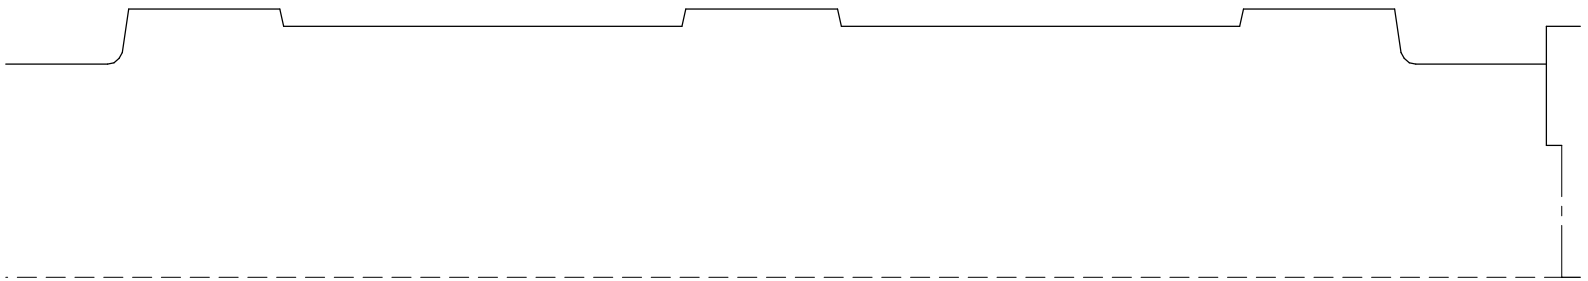

————— キリトリ線
 - - - - - ヤマオリ線
 - · - · - タニオリ線

マゴクラ ダンボールインテリア生活		12パズルボックス 本体	
title		型紙の複製は個人使用に制限されています。団体や会社で複製を使用することはできません。また作品を著作者の許可なく、または営利目的で二次利用することはできません。 *パズルを解いても黙ってくださいね(笑)。	
部品 2種類	厚み1.5mm 縮尺 1/1	流れ目方向 ↑↑ ↓↓	型紙 1枚目/ 2枚中
		magocraft design office	

印刷したら、A4用紙を上図のように貼り合わせます。

この≡!

このミゾにフタを差し込んでから、組み立てます。

このミゾにフタを差し込んでから、組み立てます。

てます。