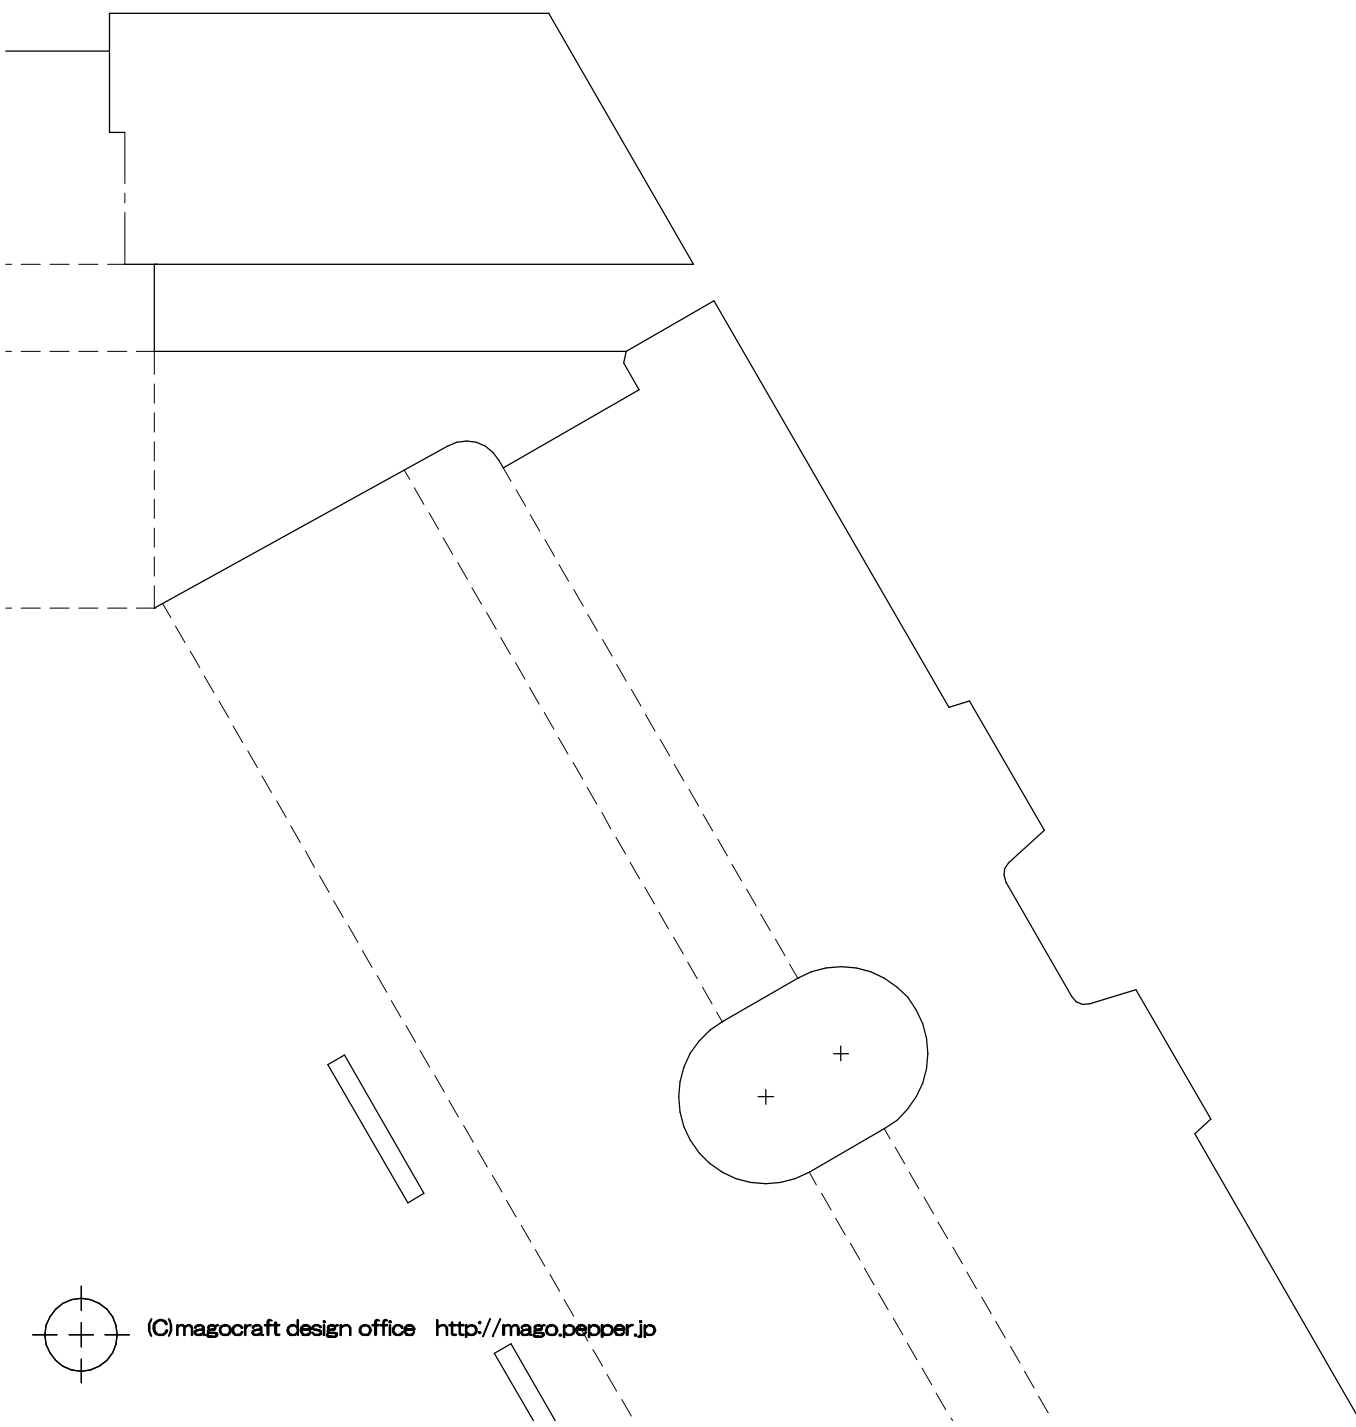

————— キリトリ線
 - - - - - ヤマオリ線
 - · - · - タニオリ線

マゴクラ ダンボールインテリア生活		12パズルボックス 本体	
title		型紙の複製は個人使用に制限されています。団体や会社で複製を使用することはできません。また作品を著作者の許可なく、または営利目的で二次利用することはできません。 *パズルを解いても黙ってくださいね(笑)。	
部品 2種類	厚み1.5mm 縮尺 1/1	流れ目方向 ↑↑ ↓↓	型紙 1枚目/ 2枚中
		magocraft design office	

印刷したら、A4用紙を上図のように貼り合わせます。

この≡!

このミゾにフタを差し込んでから、組み立てます。

このミゾにフタを差し込んでから、組み立てます。

てます。