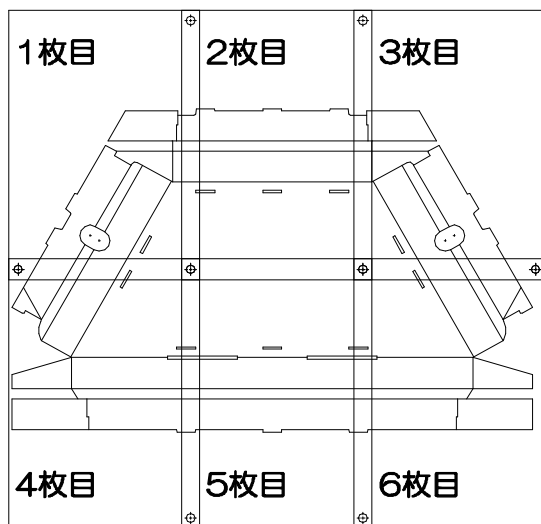

————— キリトリ線
 - - - - - ヤマオリ線
 - · - · - タニオリ線

マゴクラ ダンボールインテリア生活		12パズルボックス 本体	
title		型紙の複製は個人使用に制限されています。団体や会社で複製を使用することはできません。また作品を著作者の許可なく、または営利目的で二次利用することはできません。 *パズルを解いても黙ってくださいね(笑)。	
部品 2種類	厚み1.5mm 縮尺 1/1	流れ目方向 ↑↑ ↓↓	型紙 1枚目/ 2枚中
		magocraft design office	

印刷したら、A4用紙を上図のように貼り合わせます。

この≡!

このミゾにフタを差し込んでから、組み立てます。

このミゾにフタを差し込んでから、組み立てます。

てます。