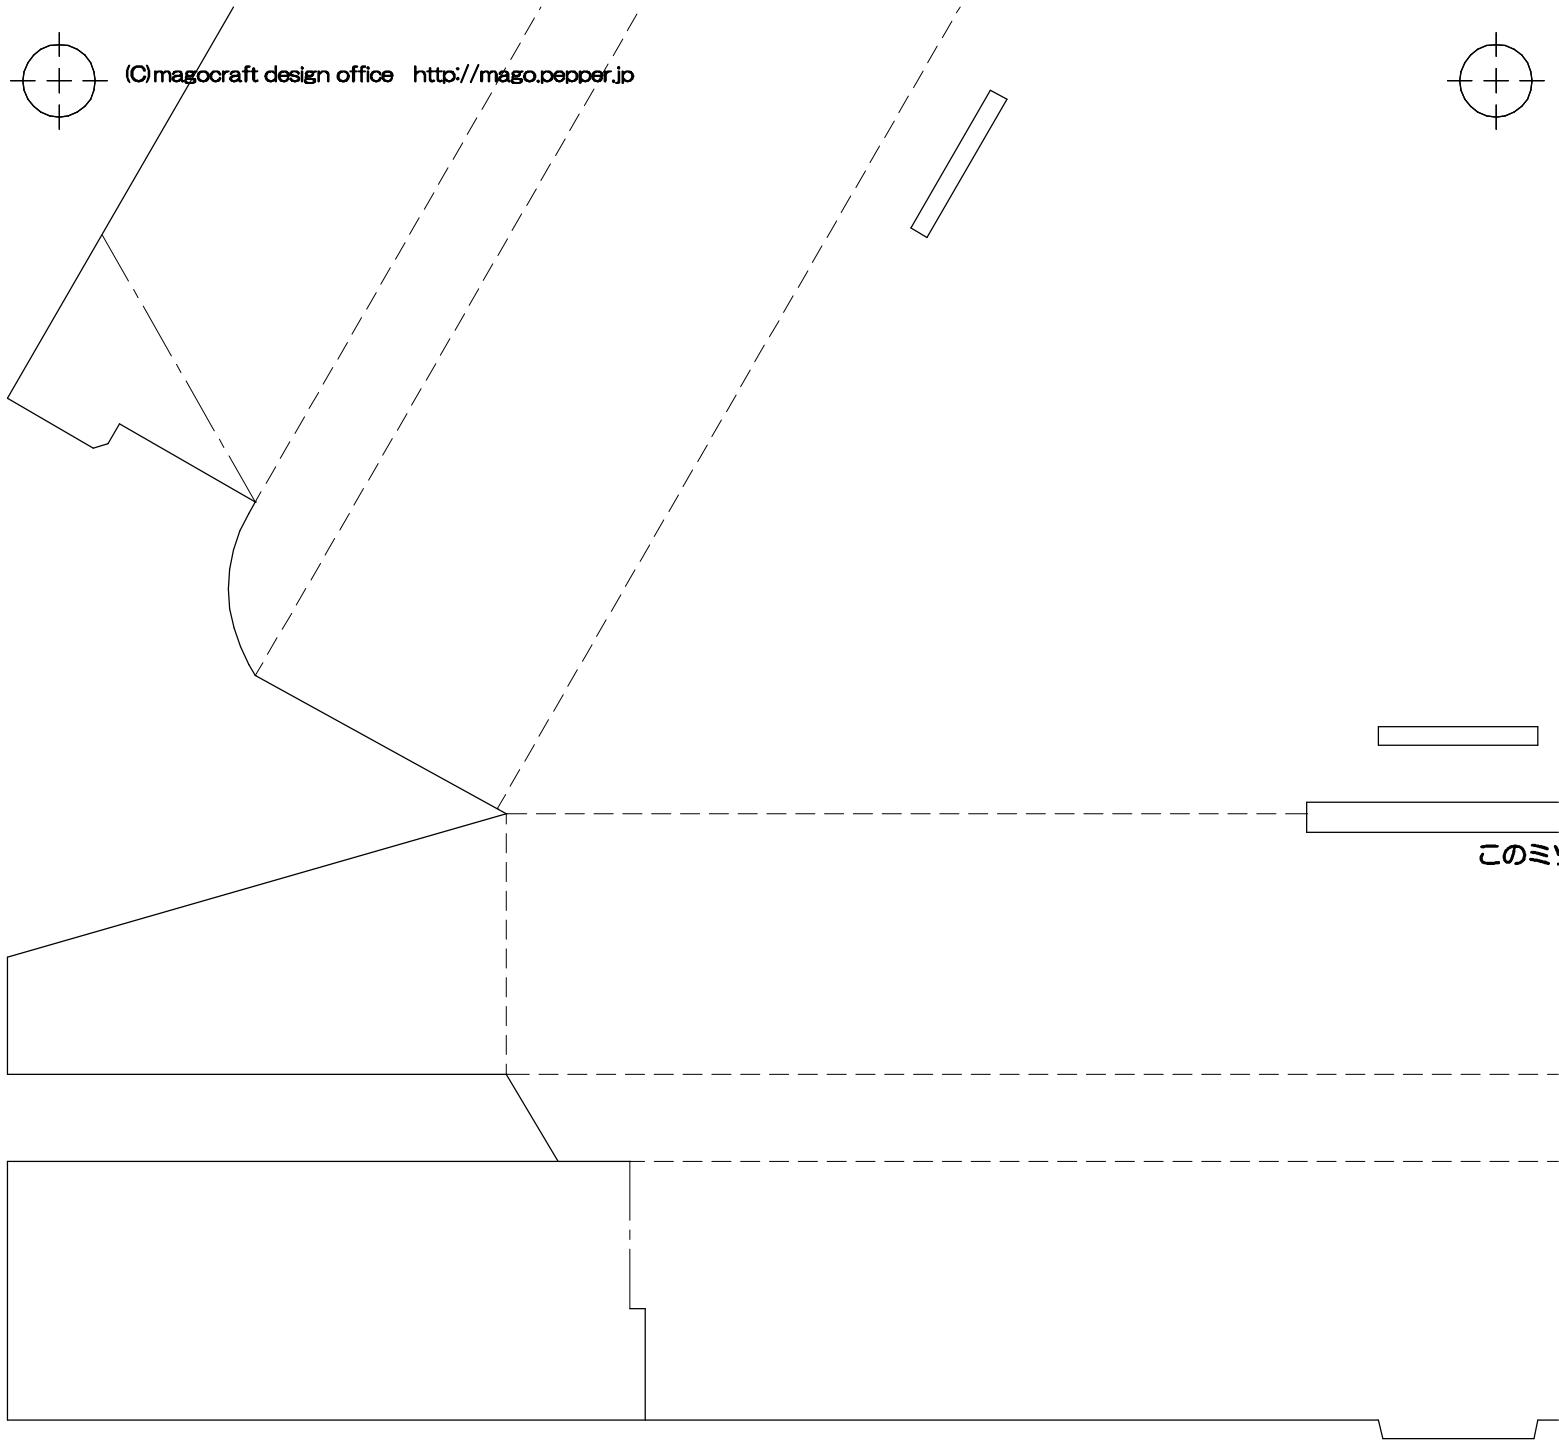

————— キリトリ線
 - - - - - ヤマオリ線
 - · - · - タニオリ線

マゴクラ ダンボールインテリア生活		12パズルボックス 本体	
title		型紙の複製は個人使用に制限されています。団体や会社で複製を使用することはできません。また作品を著作者の許可なく、または営利目的で二次利用することはできません。 *パズルを解いても黙ってくださいね(笑)。	
部品 2種類	厚み1.5mm 縮尺 1/1	流れ目方向 ↑↑ ↓↓	型紙 1枚目/ 2枚中
		magocraft design office	

印刷したら、A4用紙を上図のように貼り合わせます。

この≡!

このミゾにフタを差し込んでから、組み立てます。

このミゾにフタを差し込んでから、組み立てます。

てます。