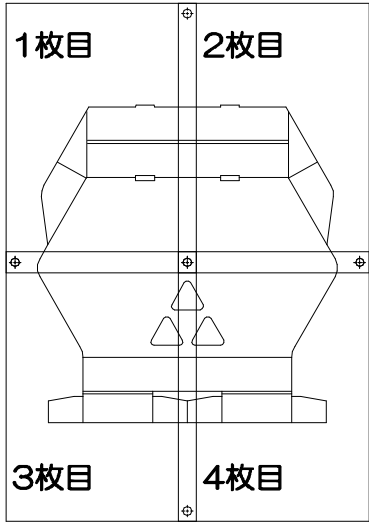

————— キリトリ線
 - - - - - ヤマオリ線

マゴクラ ダンボールインテリア生活		12パズルボックス フタ	
title		型紙の複製は個人使用に制限されています。団体や会社で複製を使用することはできません。また作品を著作権者の許可なく、または営利目的で二次利用することはできません。 *パズルを解いても黙ってくださいね(笑)。	
部品 2種類	厚み1.5mm 縮尺 1/1	流れ目方向 ↑↑ ↓↓	型紙 2枚目/ 2枚中
		magocraft design office	

印刷したら、A4用紙を上図のように貼り合わせます。

この部分を本体に差し込んでから、組み立てます。

この部分を本体に差し込んでから、組み立てます。