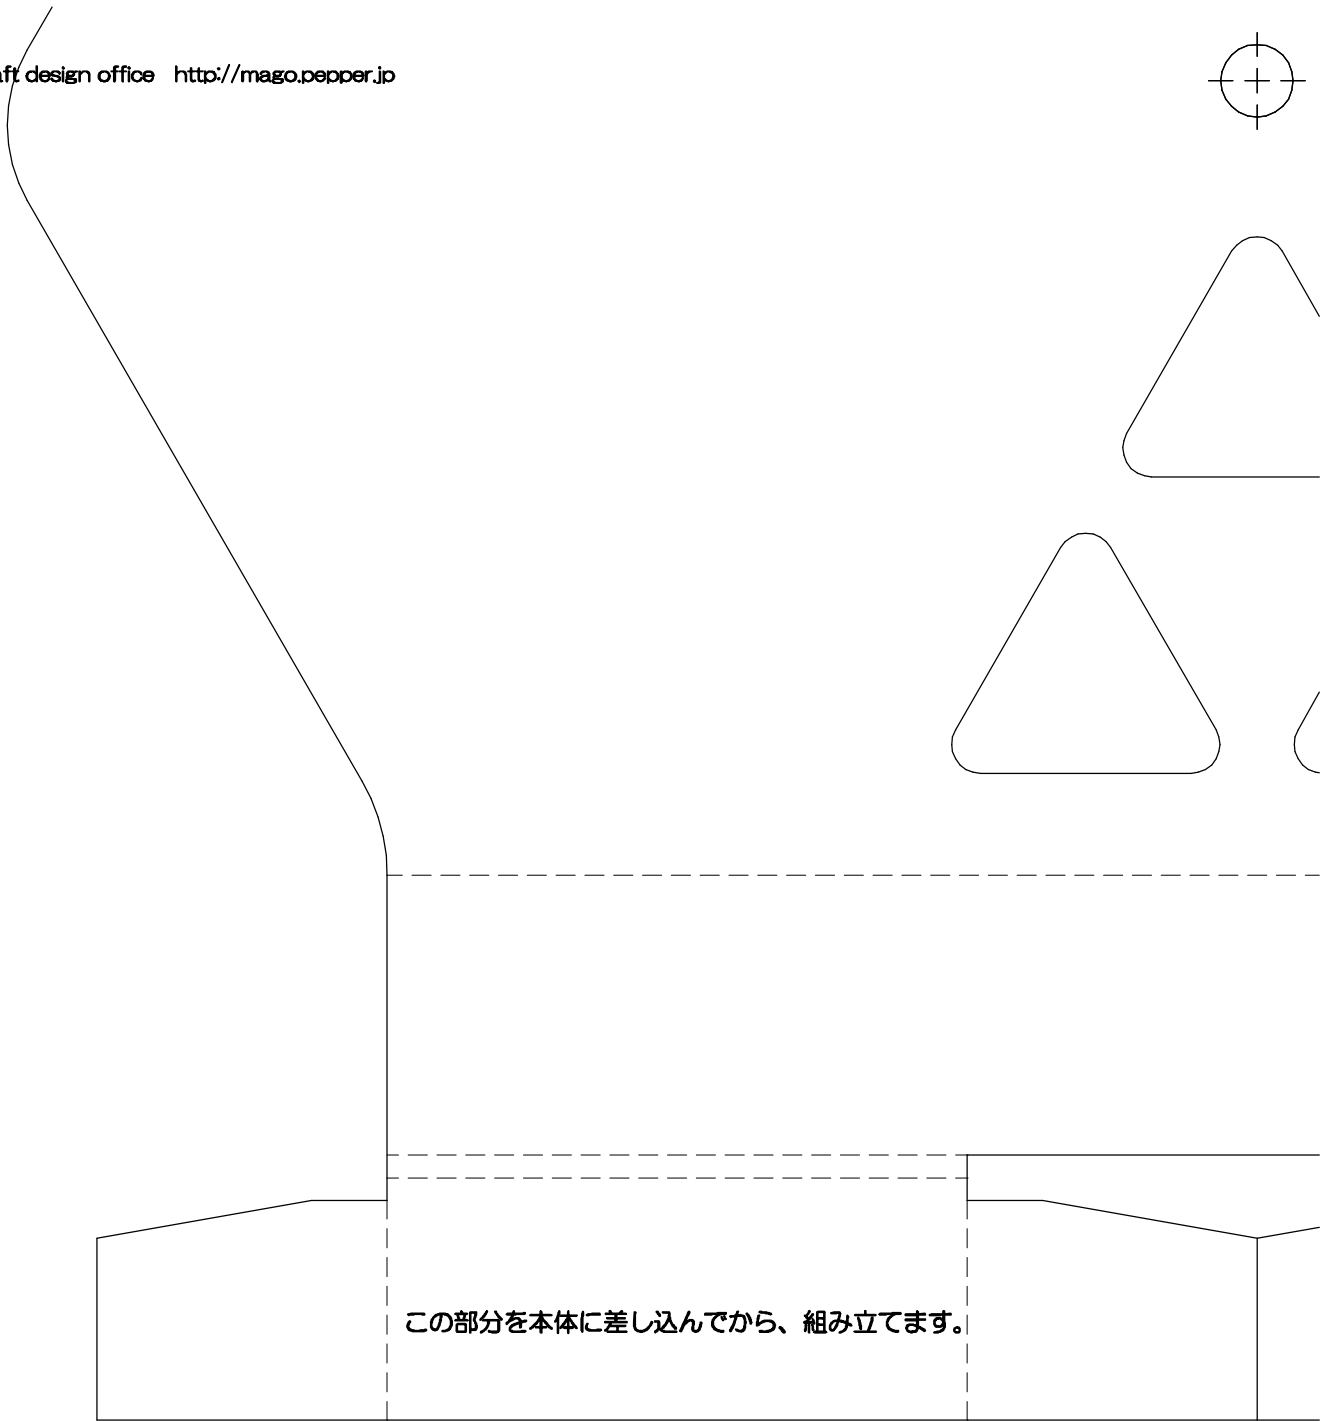

————— キリトリ線
 - - - - - ヤマオリ線

マゴクラ ダンボールインテリア生活		12パズルボックス フタ	
title		型紙の複製は個人使用に制限されています。団体や会社で複製を使用することはできません。また作品を著作権者の許可なく、または営利目的で二次利用することはできません。 *パズルを解いても黙ってくださいね(笑)。	
部品 2種類	厚み1.5mm 縮尺 1/1	流れ目方向 ↑↑ ↓↓	型紙 2枚目/ 2枚中
		magocraft design office	

印刷したら、A4用紙を上図のように貼り合わせます。

この部分を本体に差し込んでから、組み立てます。

この部分を本体に差し込んでから、組み立てます。