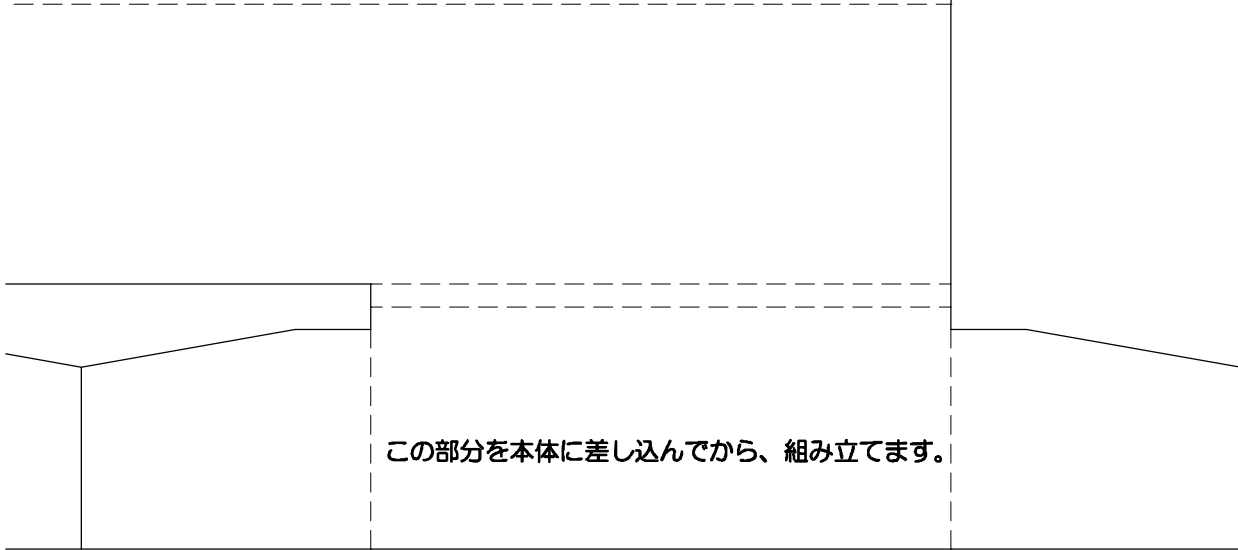

————— キリトリ線
 - - - - - ヤマオリ線

マゴクラ ダンボールインテリア生活		12パズルボックス フタ	
title		型紙の複製は個人使用に制限されています。団体や会社で複製を使用することはできません。また作品を著作権者の許可なく、または営利目的で二次利用することはできません。 *パズルを解いても黙ってくださいね(笑)。	
部品 2種類	厚み1.5mm 縮尺 1/1	流れ目方向 ↑↑ ↓↓	型紙 2枚目/ 2枚中
		magocraft design office	

印刷したら、A4用紙を上図のように貼り合わせます。

この部分を本体に差し込んでから、組み立てます。

この部分を本体に差し込んでから、組み立てます。