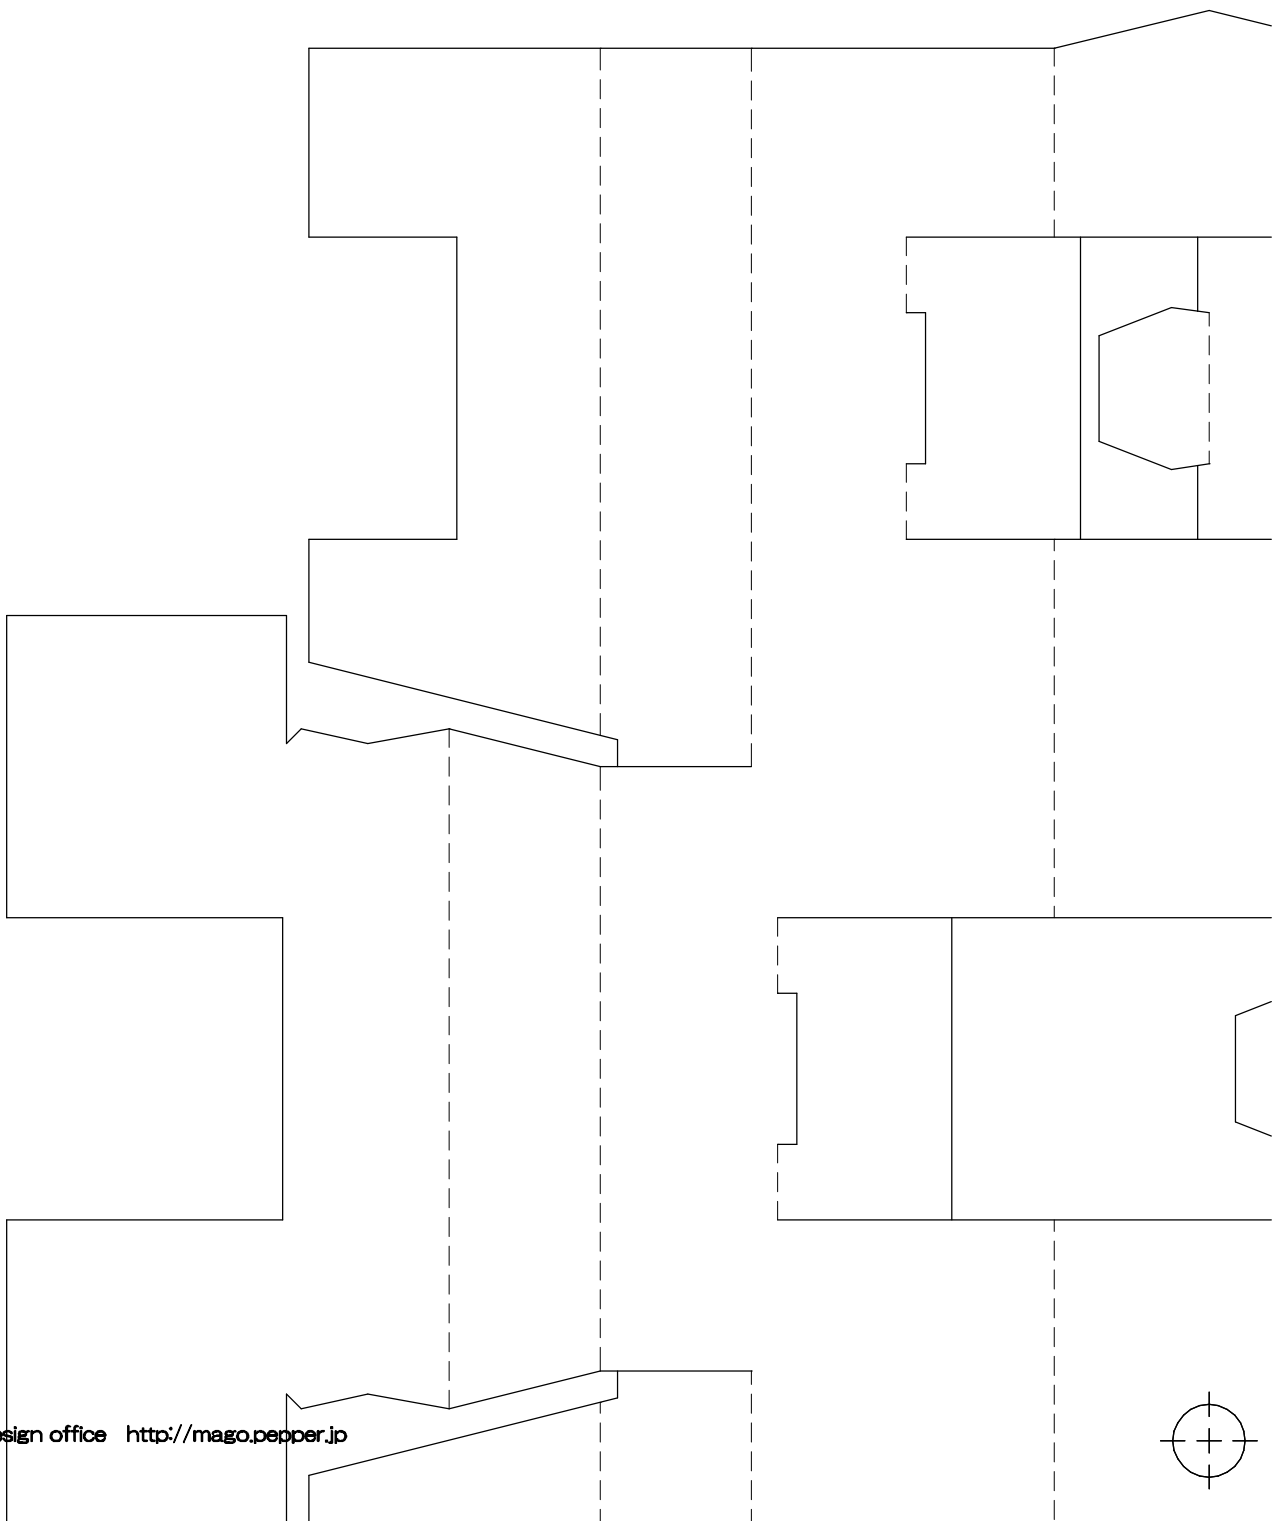

————— キリトリ線
 - - - - - ヤマオリ線

マゴクラ ダンボールインテリア生活		ウェイヴパネル 4連	
title		型紙の複製は個人使用に制限されています。団体や会社で複製を使用することはできません。また作品を著作者の許可なく、または営利目的で二次利用することはできません。	
部品 全4種	厚み1.5mm 縮尺 1/1	流れ目方向 ↔ ↔ ↔	型紙 このパーツは 全4枚
		magocraft design office	

印刷したら、A4用紙を上図のように貼り合わせます。