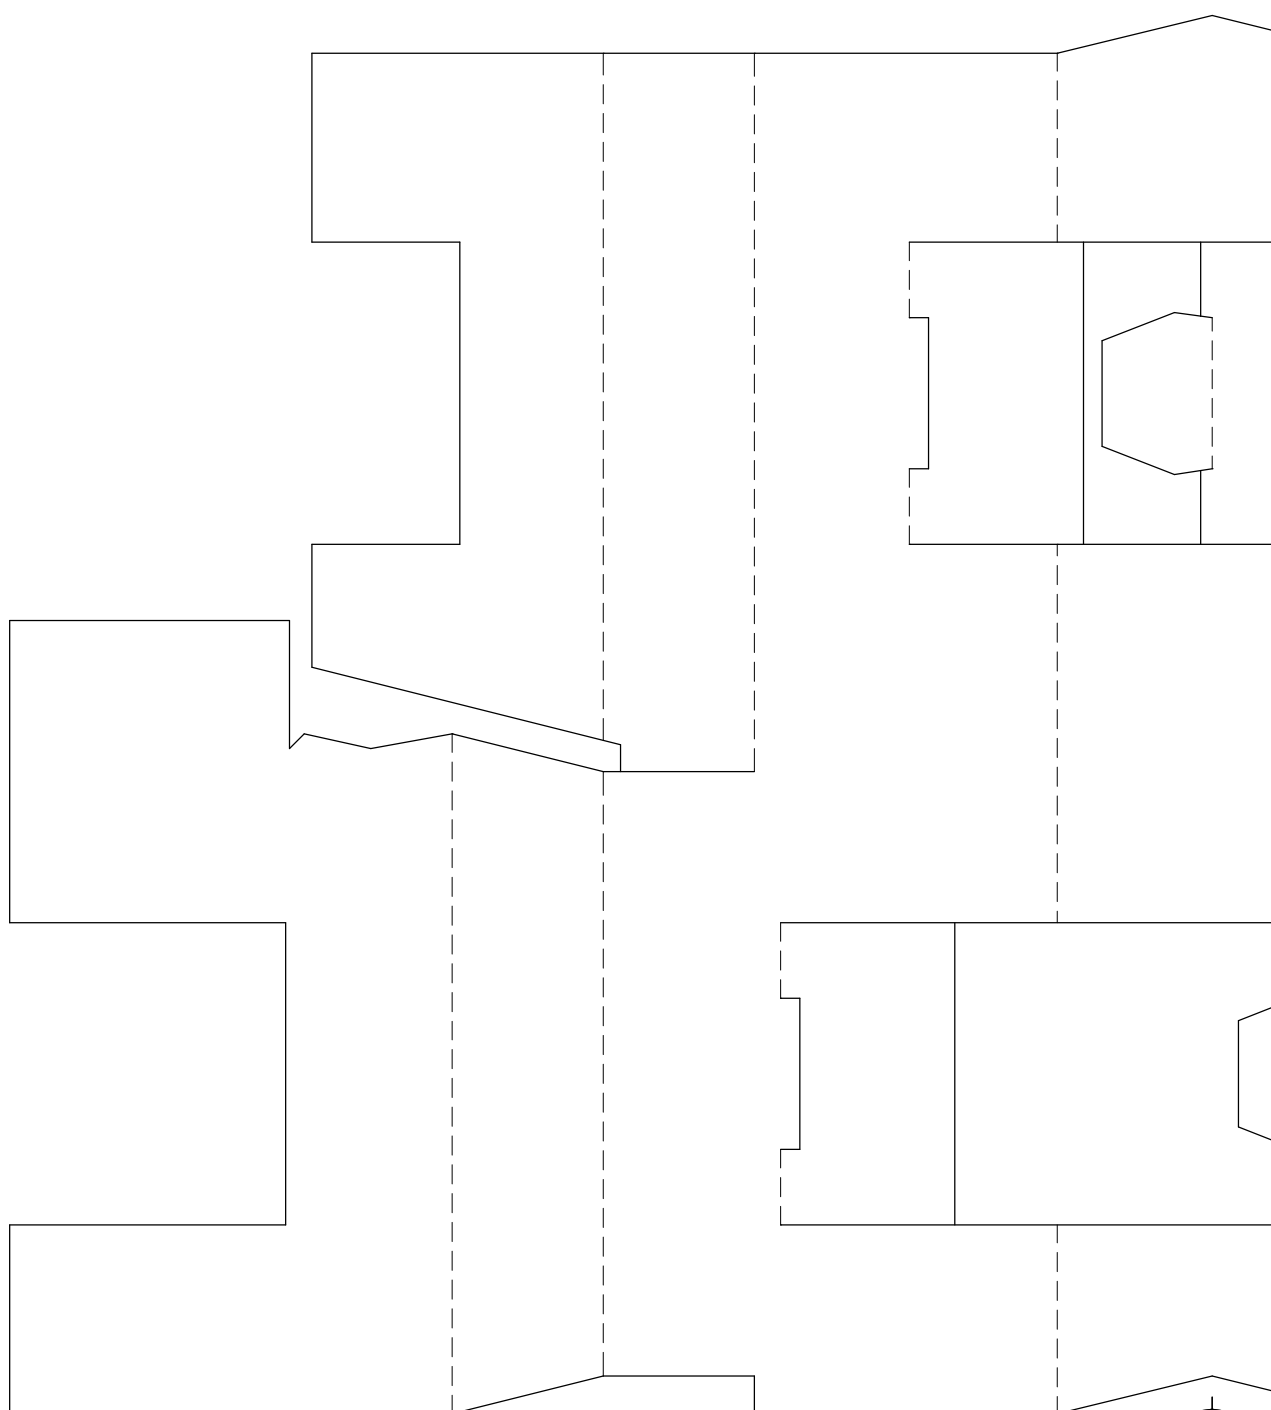

————— キリトリ線
 - - - - - ヤマオリ線

PDF

マゴクラ ダンボールインテリア生活		ウェイヴパネル 2連	
title		型紙の複製は個人使用に制限されています。団体や会社で複製を使用することはできません。また作品を著作者の許可なく、または営利目的で二次利用することはできません。	
部品 全4種	厚み1.5mm 縮尺 1/1	流れ目方向 ↔ ↔ ↔	型紙 このパーツは 全2枚
		magocraft design office	

印刷したら、A4用紙を上図のように貼り合わせます。