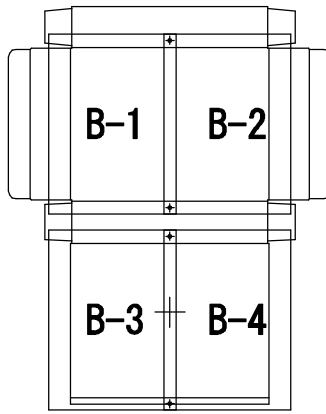

印刷したA4用紙の
マークをぴったり重ねて
図のように貼り合わせます。

車軸受け 外側

Amazonの箱でつくる夏休みの工作	車軸
magocraft magocraft design office	B-1/ 全8枚

原寸サイズ確認用定規

この定規がちょうど50mmになっていればOK

(C) Design Office Magocraft <http://mago.pepper.jp>

車軸受け 内側

Amazonの箱でつくる夏休みの工作	車輪
magocraft magocraft design office	B-2 全8枚