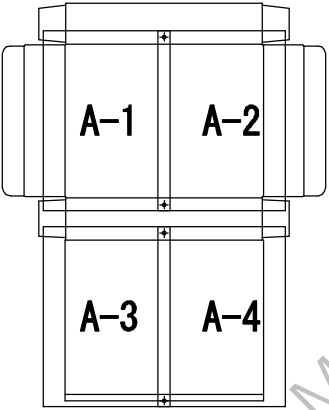

————— キリトリ線
 - - - - - ヤマオリ線
 - - - - - タニオリ線

Amazonの箱でつくる夏休みの工作 車輪
 型紙の使用は個人に制限されています。学校や団体/会社
 等で許可なく使用することはできません。
 また作品の改変、再配布、営利用、二次利用すること
 は禁止しています。

magocraft
 magocraft design office

A-1/全8枚

厚み3mm
 縮尺 1/1
 流れ目方向
 ↑↑↑

原寸サイズ確認用定規
 この定規がちょうど50mmになっていればOK

印刷したA4用紙の
 マークをびったり重ねて
 図のように貼り合わせます。

(C) Design Office Magocraft Pepper: mago.pepper.jp

Amazonの箱でつくる夏休みの工作	車輪
magocraft	A-2 / 全8枚
magocraft design office	

(C) Design Office Magocraft <http://mago.pepper.jp>