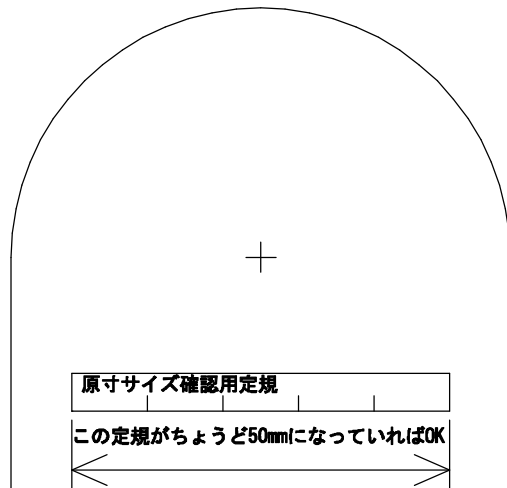

印刷したA4用紙の
マークをぴったり重ねて
図のように貼り合わせます。

車軸受け 外側

Amazonの箱でつくる夏休みの工作	車軸
magocraft magocraft design office	B-1/ 全8枚

原寸サイズ確認用定規

この定規がちょうど50mmになっていればOK

(C) Design Office Magocraft <http://mago.pepper.jp>

車軸受け 内側

Amazonの箱でつくる夏休みの工作	車輪
magocraft magocraft design office	B-2 全8枚